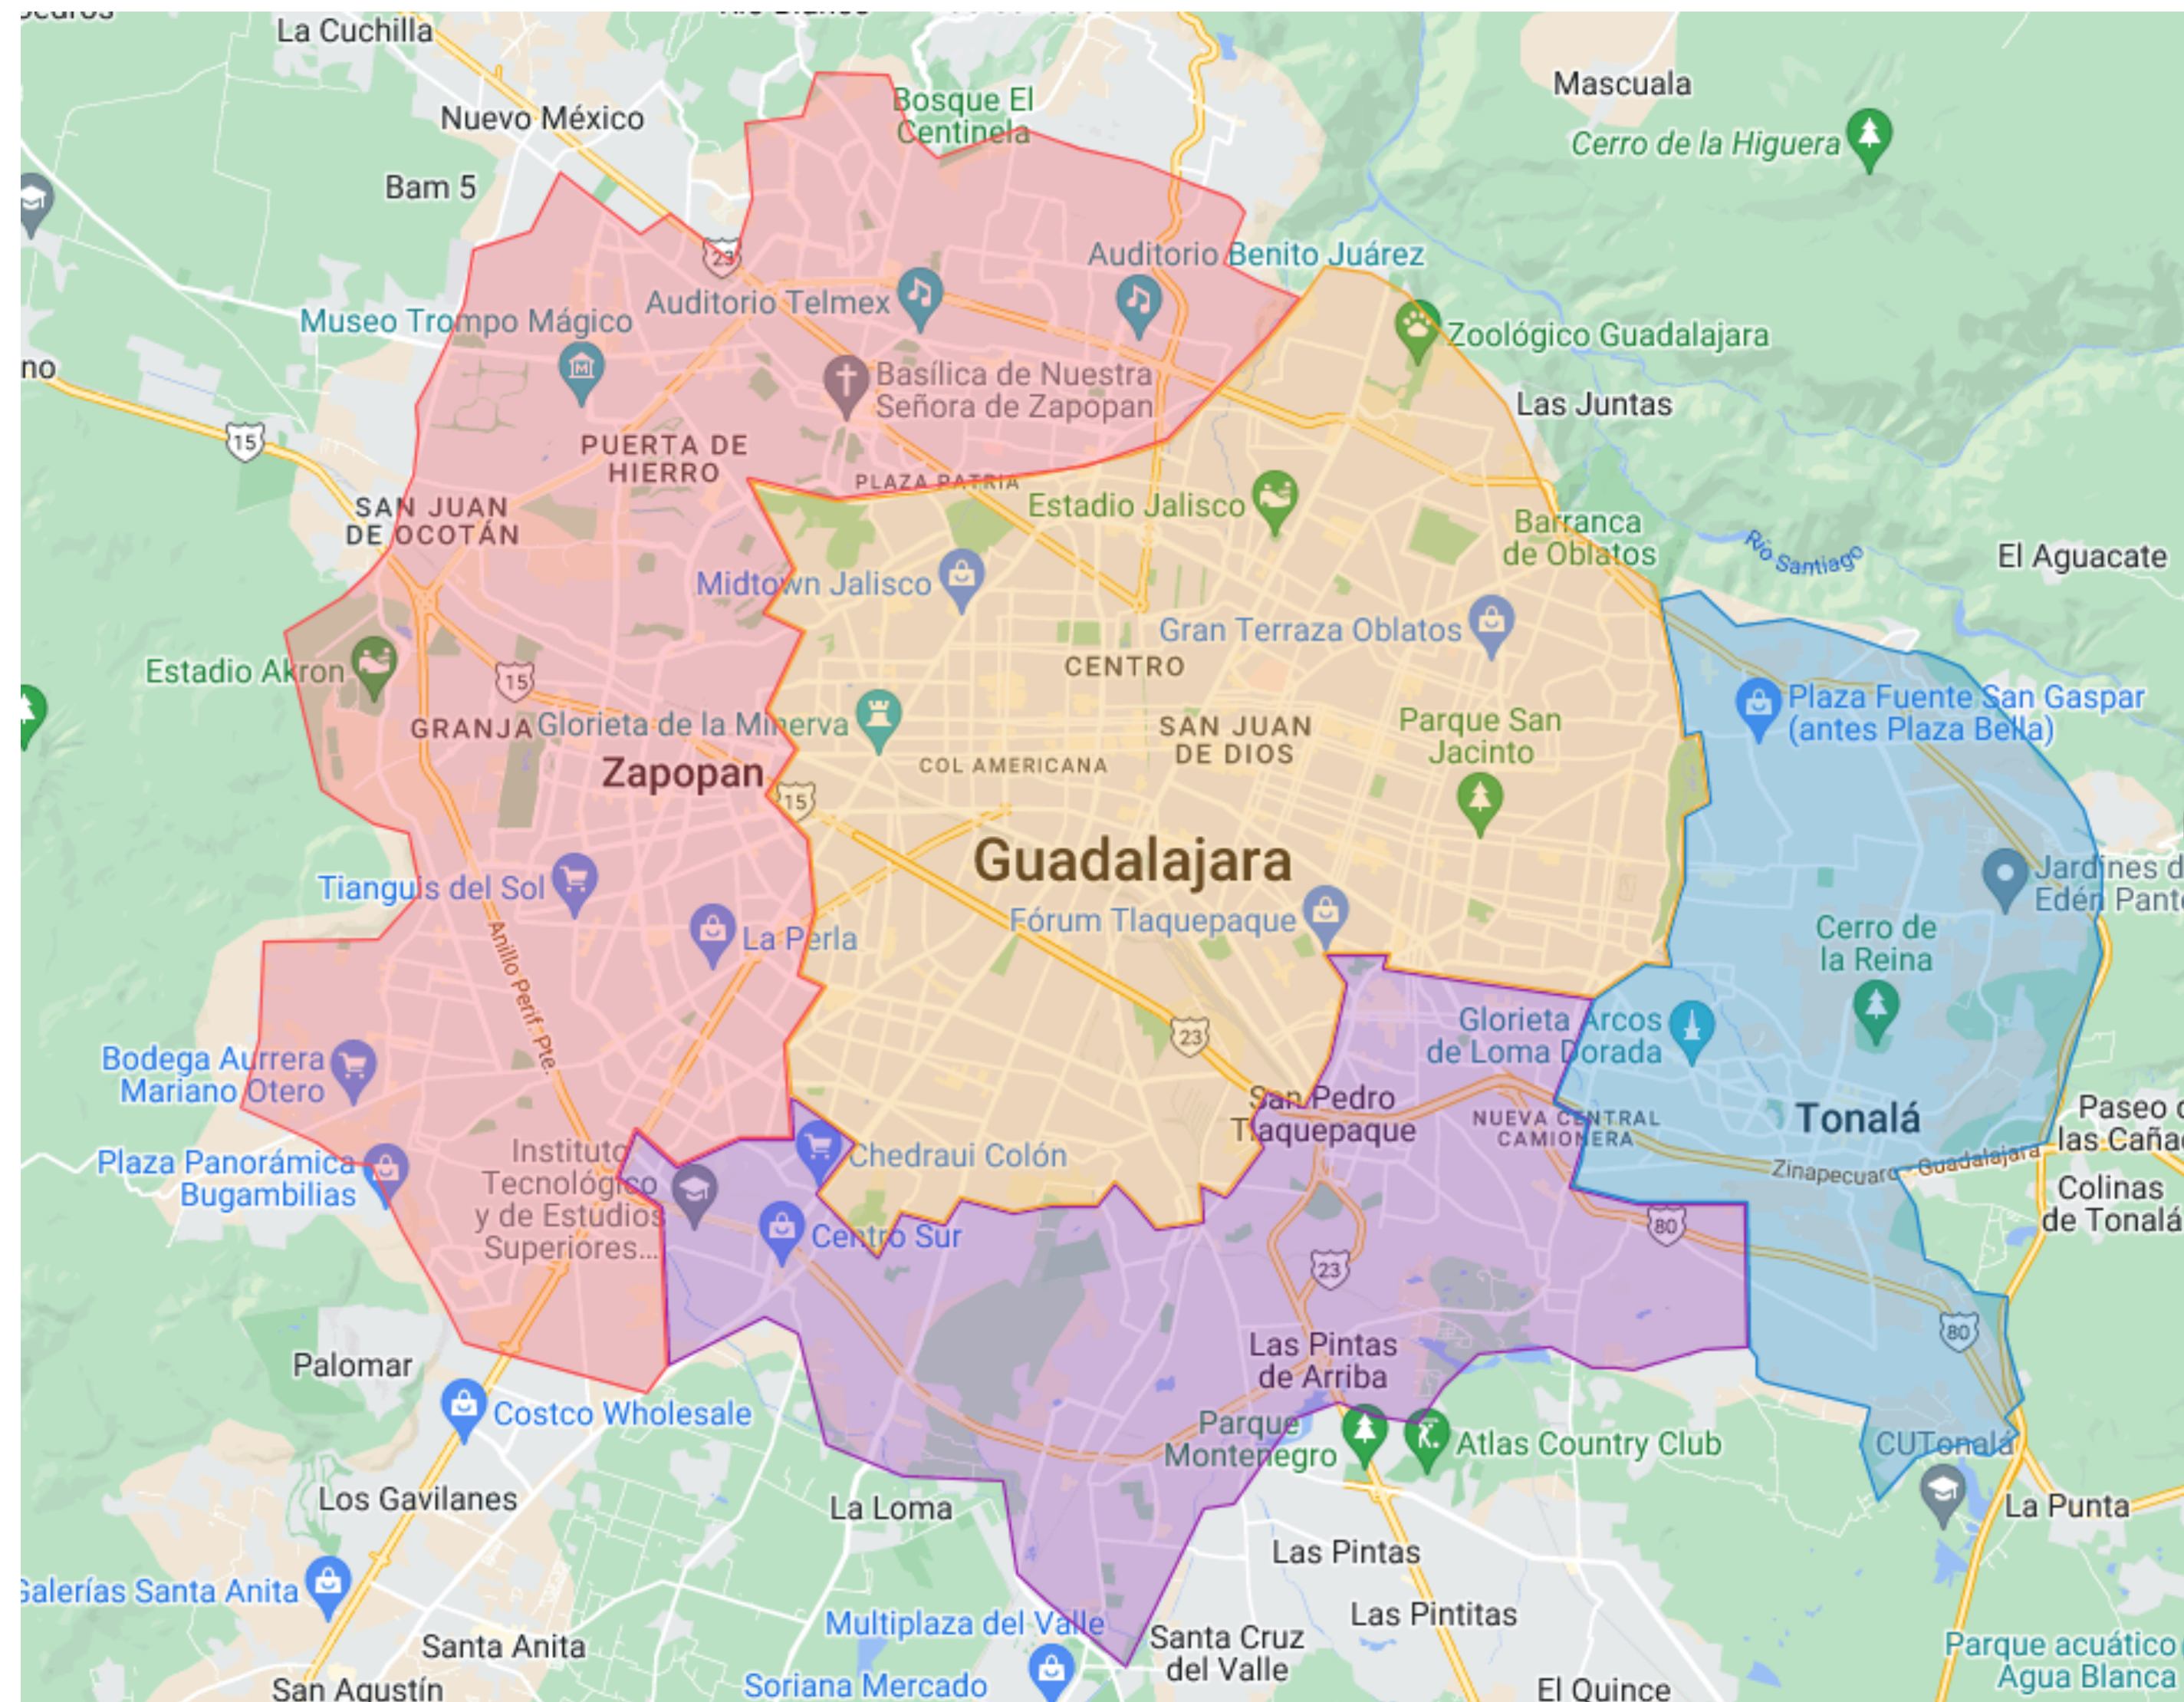

Por favor siempre considerar peso real o volumétrico

Cobertura en Guadalajara

Nuestra cobertura es:

- Guadalajara
- Tonalá
- Tlaquepaque
- Zapopan

Ofertas de valor para tu negocio

- Notificaciones SMS para tus clientes.
- Hora de entrega estimada para tus clientes.
- Seguro contra robo o extravío hasta por \$1,000 pesos de valor de producto
- Plataforma web para agendar envíos y rastrear su estatus de entrega.
- Servicio de cobro contra entrega
- Total transparencia en tu dinero de cobranzas y saldo de servicios
- App móvil para anegar y rastrear tus envíos